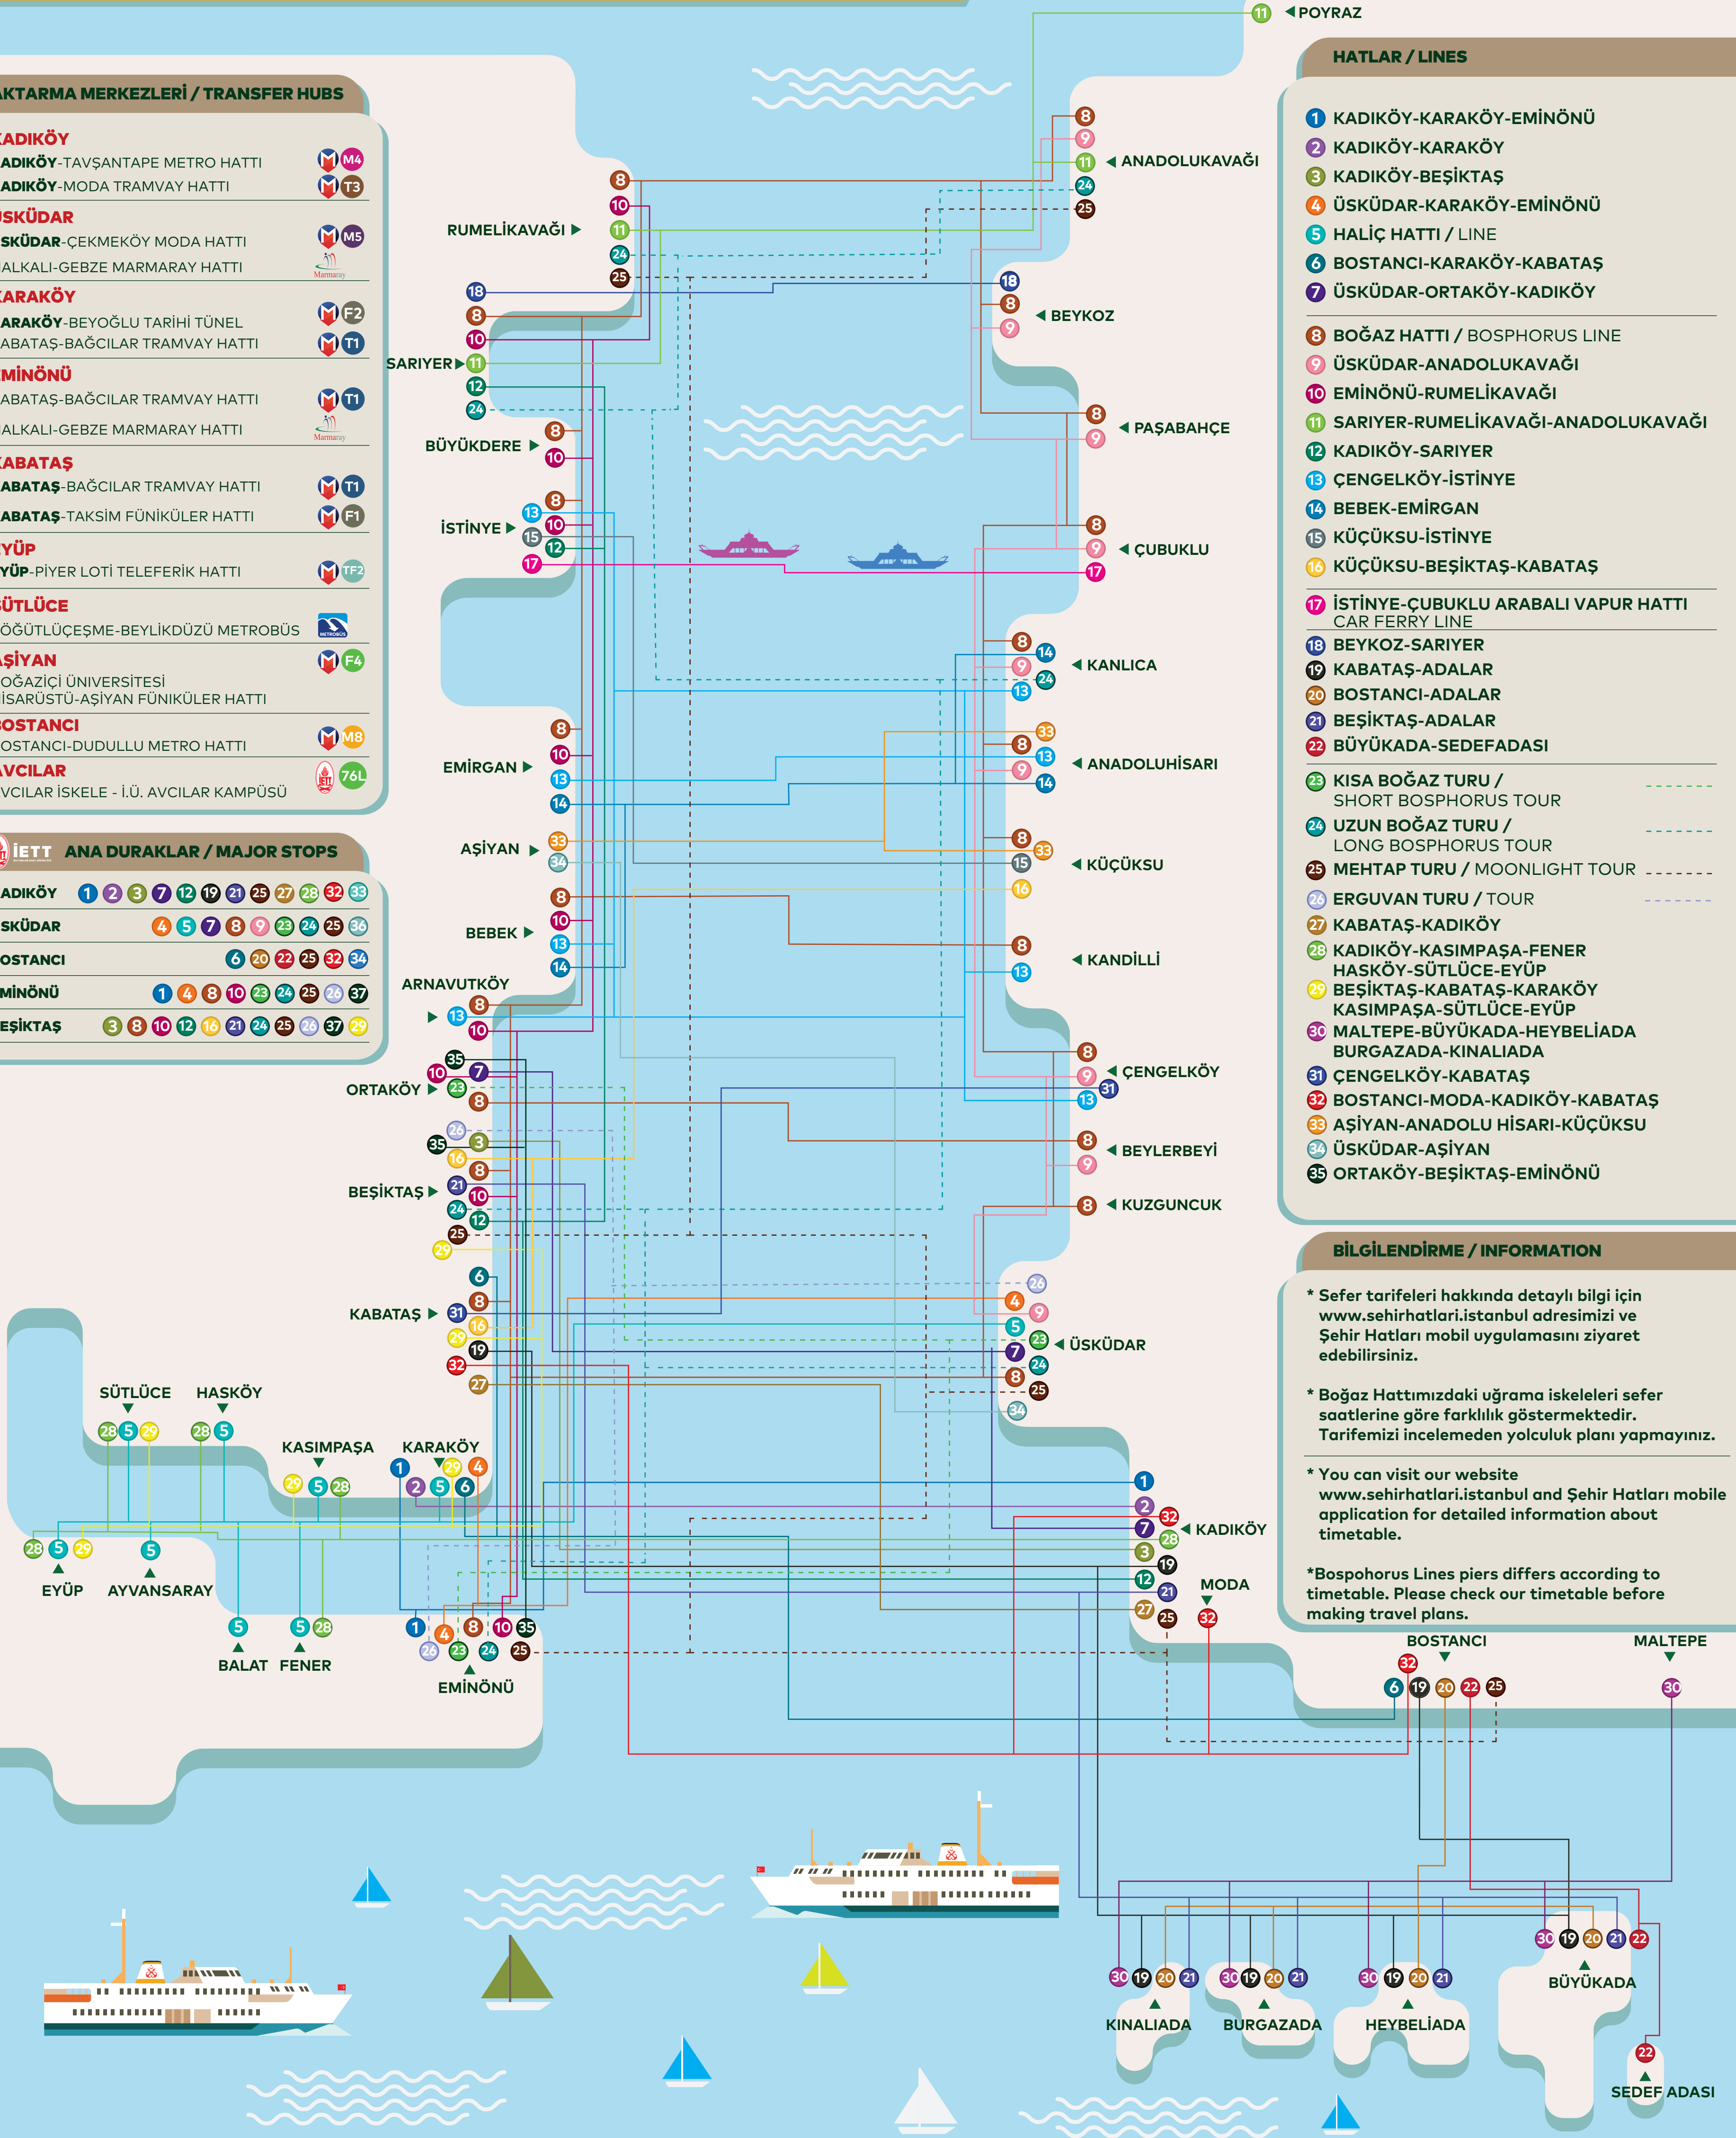

# ŞEHİR HATLARI SEFER HARİTASI / SEHIR HATLARI LINE MAP

## İETT ANA DURAKLAR / MAJOR STOPS

<b>KADIKÖY</b>	1 2 3 7 12 19 21 25 27 28 32 33
<b>ÜSKÜDAR</b>	4 5 7 8 9 23 24 25 36
<b>BOSTANCI</b>	6 20 22 25 32 34
<b>EMİNÖNÜ</b>	1 4 8 10 23 24 25 26 37
<b>BEŞİKTAŞ</b>	3 8 10 12 16 21 24 25 26 37 29

## HATLAR / LINES

- 1 KADIKÖY-KARAKÖY-EMİNÖNÜ
- 2 KADIKÖY-KARAKÖY
- 3 KADIKÖY-BEŞİKTAŞ
- 4 ÜSKÜDAR-KARAKÖY-EMİNÖNÜ
- 5 HALIÇ HATTI / LINE
- 6 BOSTANCI-KARAKÖY-KABATAŞ
- 7 ÜSKÜDAR-ORTAKÖY-KADIKÖY
- 8 BOĞAZ HATTI / BOSPHORUS LINE
- 9 ÜSKÜDAR-ANADOLUKAVAĞI
- 10 EMİNÖNÜ-RUMELİKAVAĞI
- 11 SARIYER-RUMELİKAVAĞI-ANADOLUKAVAĞI
- 12 KADIKÖY-SARIYER
- 13 ÇENGELKÖY-İSTİNYE
- 14 BEBEK-EMİRGAN
- 15 KÜÇÜKSU-İSTİNYE
- 16 KÜÇÜKSU-BEŞİKTAŞ-KABATAŞ
- 17 İSTİNYE-ÇUBUKLU ARABALI VAPUR HATTI  
CAR FERRY LINE
- 18 BEYKOZ-SARIYER
- 19 KABATAŞ-ADALAR
- 20 BOSTANCI-ADALAR
- 21 BEŞİKTAŞ-ADALAR
- 22 BÜYÜKADA-SEDEFADASI
- 23 KISA BOĞAZ TURU /  
SHORT BOSPHORUS TOUR
- 24 UZUN BOĞAZ TURU /  
LONG BOSPHORUS TOUR
- 25 MEHTAP TURU / MOONLIGHT TOUR
- 26 ERGUVAN TURU / TOUR
- 27 KABATAŞ-KADIKÖY
- 28 KADIKÖY-KASIMPAŞA-FENER  
HASKÖY-SÜTLÜCE-EYÜP
- 29 BEŞİKTAŞ-KABATAŞ-KARAKÖY  
KASIMPAŞA-SÜTLÜCE-EYÜP
- 30 MALTEPE-BÜYÜKADA-HEYBELİADA  
BURGAZADA-KINALIADA
- 31 ÇENGELKÖY-KABATAŞ
- 32 BOSTANCI-MODA-KADIKÖY-KABATAŞ
- 33 AŞIYAN-ANADOLU HİSARI-KÜÇÜKSU
- 34 ÜSKÜDAR-AŞIYAN
- 35 ORTAKÖY-BEŞİKTAŞ-EMİNÖNÜ

\*Bosphorus Lines piers differs according to timetable. Please check our timetable before making travel plans.